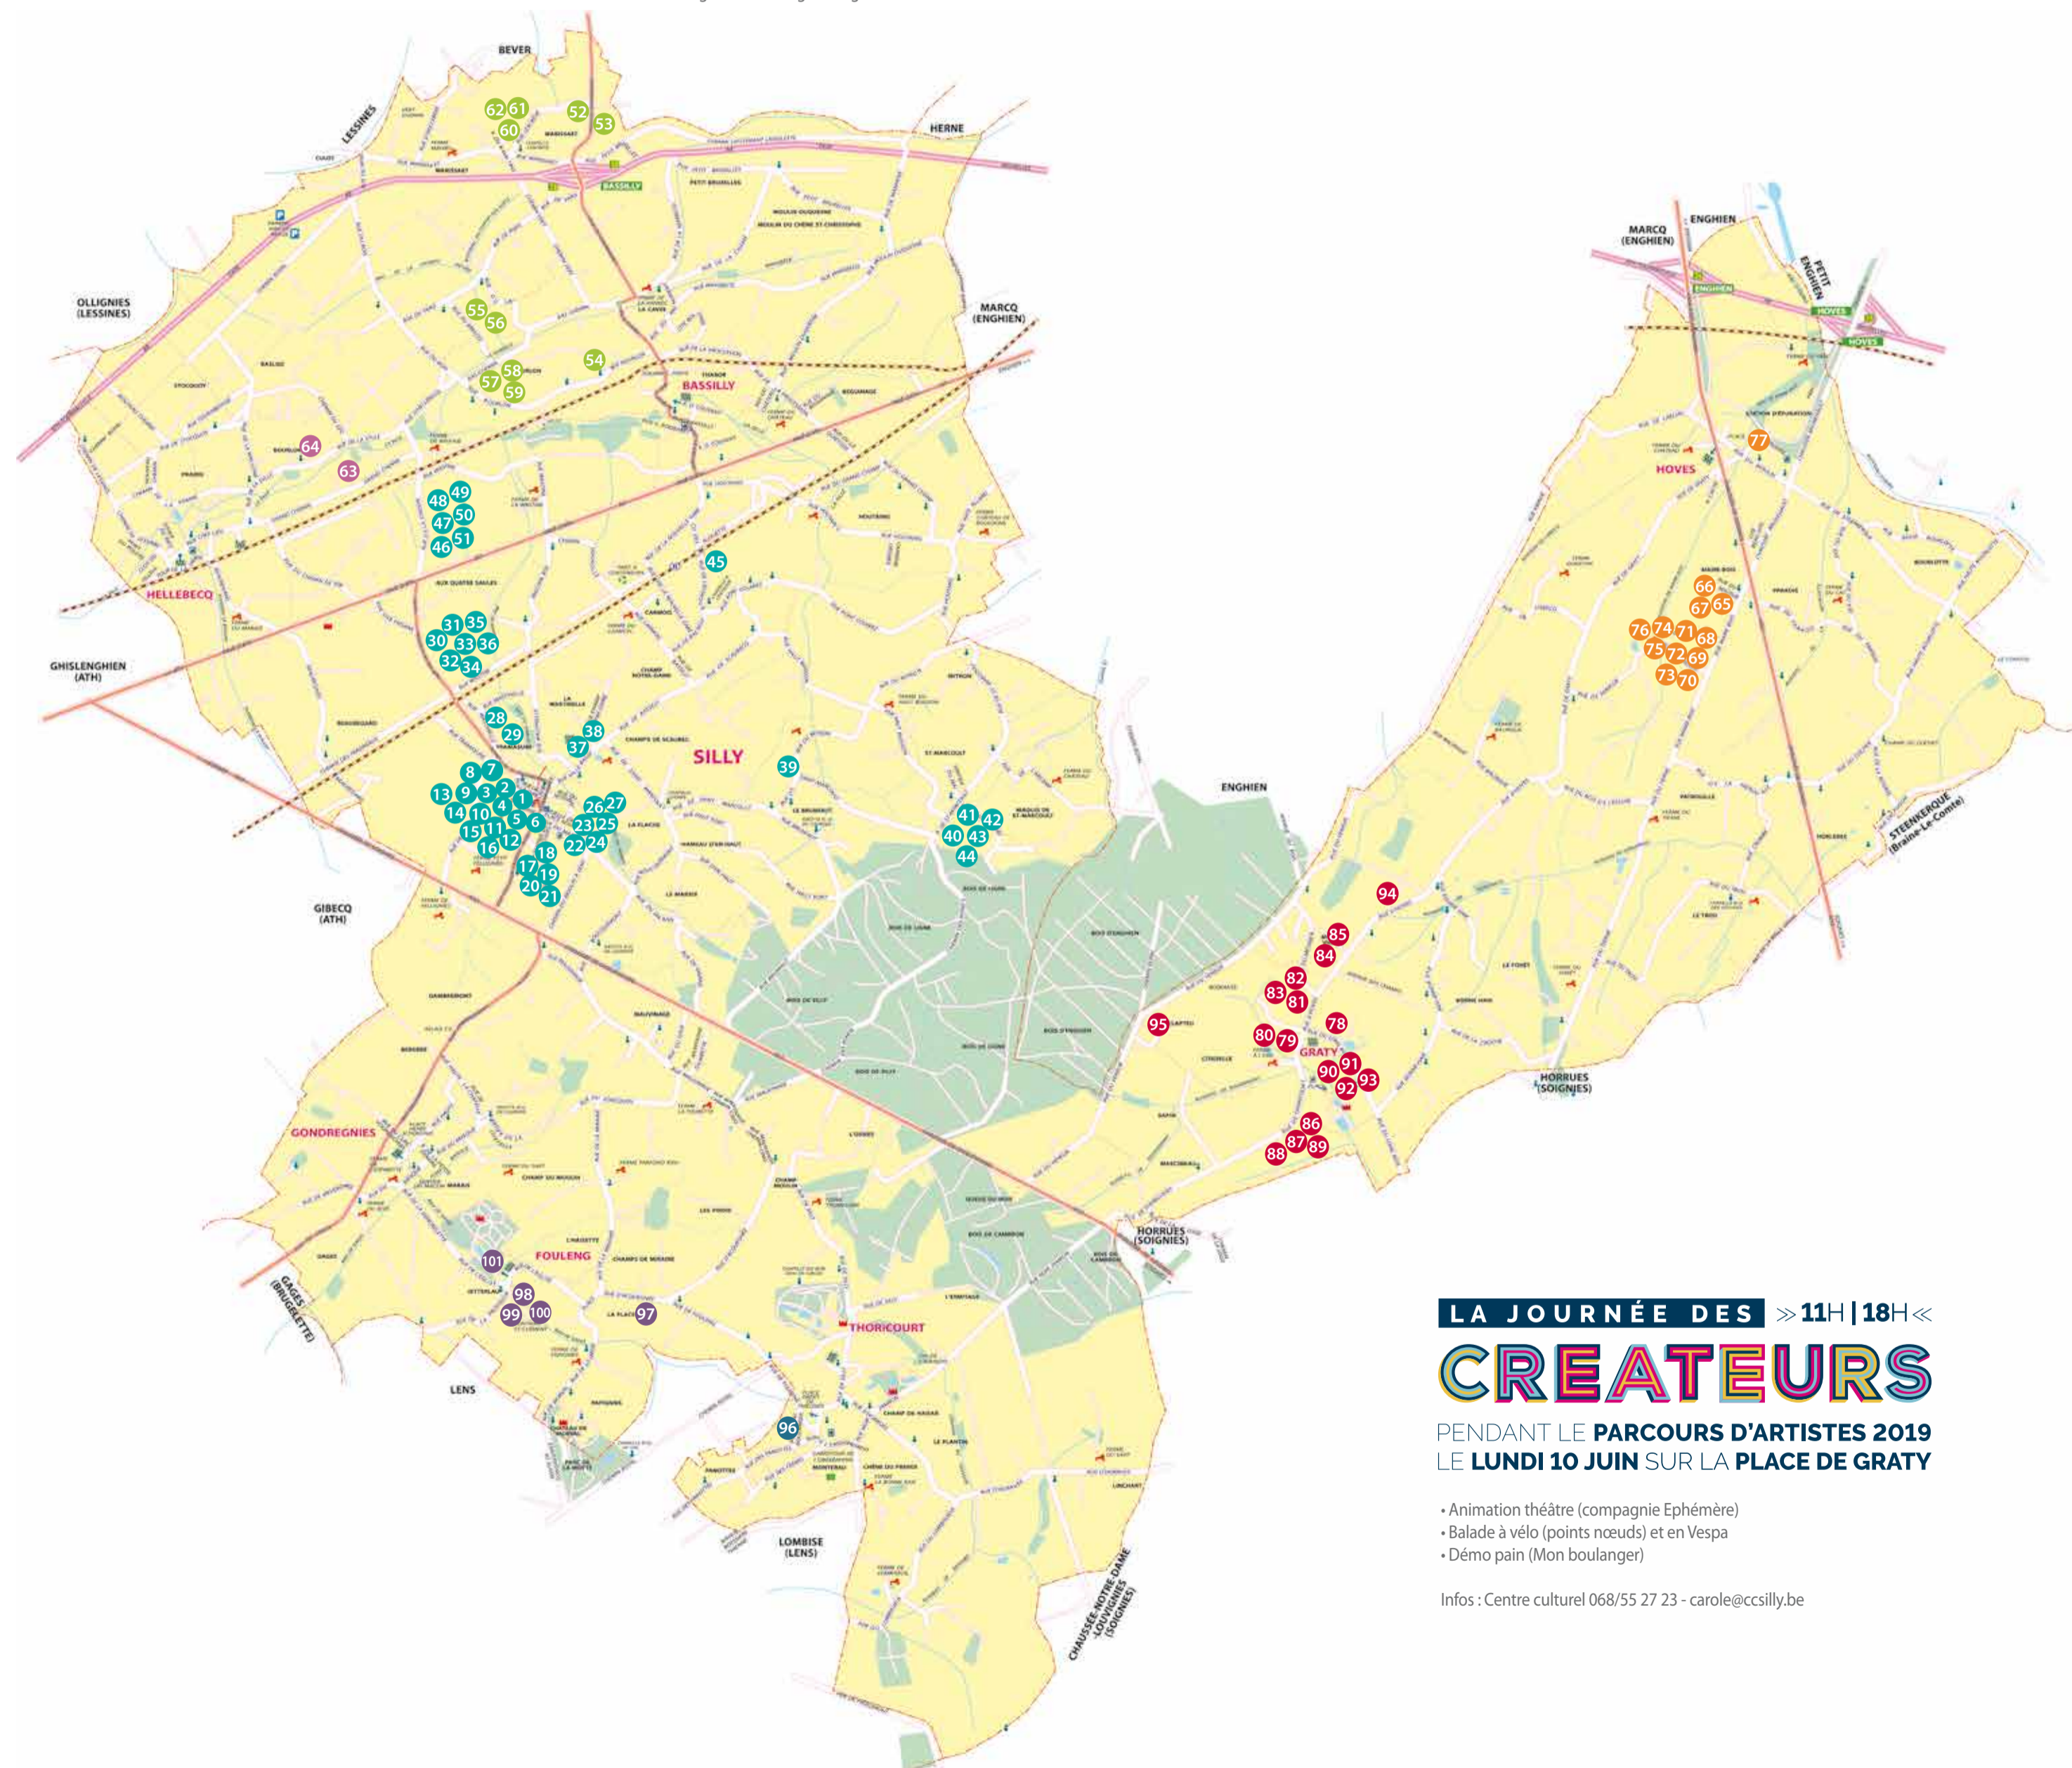

PARCOURS D'ARTISTES 2019

Cette année le parcours d'artistes fera la part belle à «l'Art de la récup». Des artistes nous donneront à voir leurs travaux réalisés à partir de matériaux de récupération, d'objets voués au débarras ou carrément à la poubelle. Ces artistes vous accueilleront à la Maison communale de Silly, point de départ de votre promenade artistique. Près de cent artistes vous recevront chez eux, dans leurs ateliers, au centre culturel, à la biblioludothèque, au MaquiStory ou ailleurs afin de partager avec vous leur plaisir de vivre les formes et les couleurs. Des pauses et bulles musicales vous seront proposées ici et là et les restaurateurs de l'entité se couperont en quatre pour vous accueillir chez eux. Un marché des créateurs s'installera sur la place de Graty le lundi. Des moments gourmands et des promenades à vélo ... et en vespa y seront organisés. Enfin, une animation théâtrale de la troupe Ephémère vous sera proposée entre 14h à 16h. Belle promenade à tous !

PARCOURS D'ARTISTES EN VÉLO

Suivez les différents circuits « points-nœuds » suggérés et partez à la découverte du parcours d'artistes sur deux roues !
Pas de vélo ? Pas de problème, vous pouvez en louer au Syndicat d'Initiative.

Plus d'infos sur www.tourisme.silly.be

MUSÉE ROBERT HEBRANT

• Rue d'Acquegnée 36 - 7830 Fouleng

Ce peintre d'origine bruxelloise a posé ses valises à Fouleng il y a une quarantaine d'années où il a peint la région, élue de son cœur. Cet artiste qui a cotoyé des peintres de renommée internationale a voulu rassembler l'ensemble de son œuvre à Fouleng.
Une belle promenade dans le monde de cet homme épris de nature et d'humanité.

Entrée libre.

LA JOURNÉE DES » 11H | 18H «
CRÉATEURS
PENDANT LE PARCOURS D'ARTISTES 2019
LE LUNDI 10 JUIN SUR LA PLACE DE GRATY

- Animation théâtre (compagnie Ephémère)
- Balade à vélo (points nœuds) et en Vespa
- Démonstration pain (Mon boulanger)